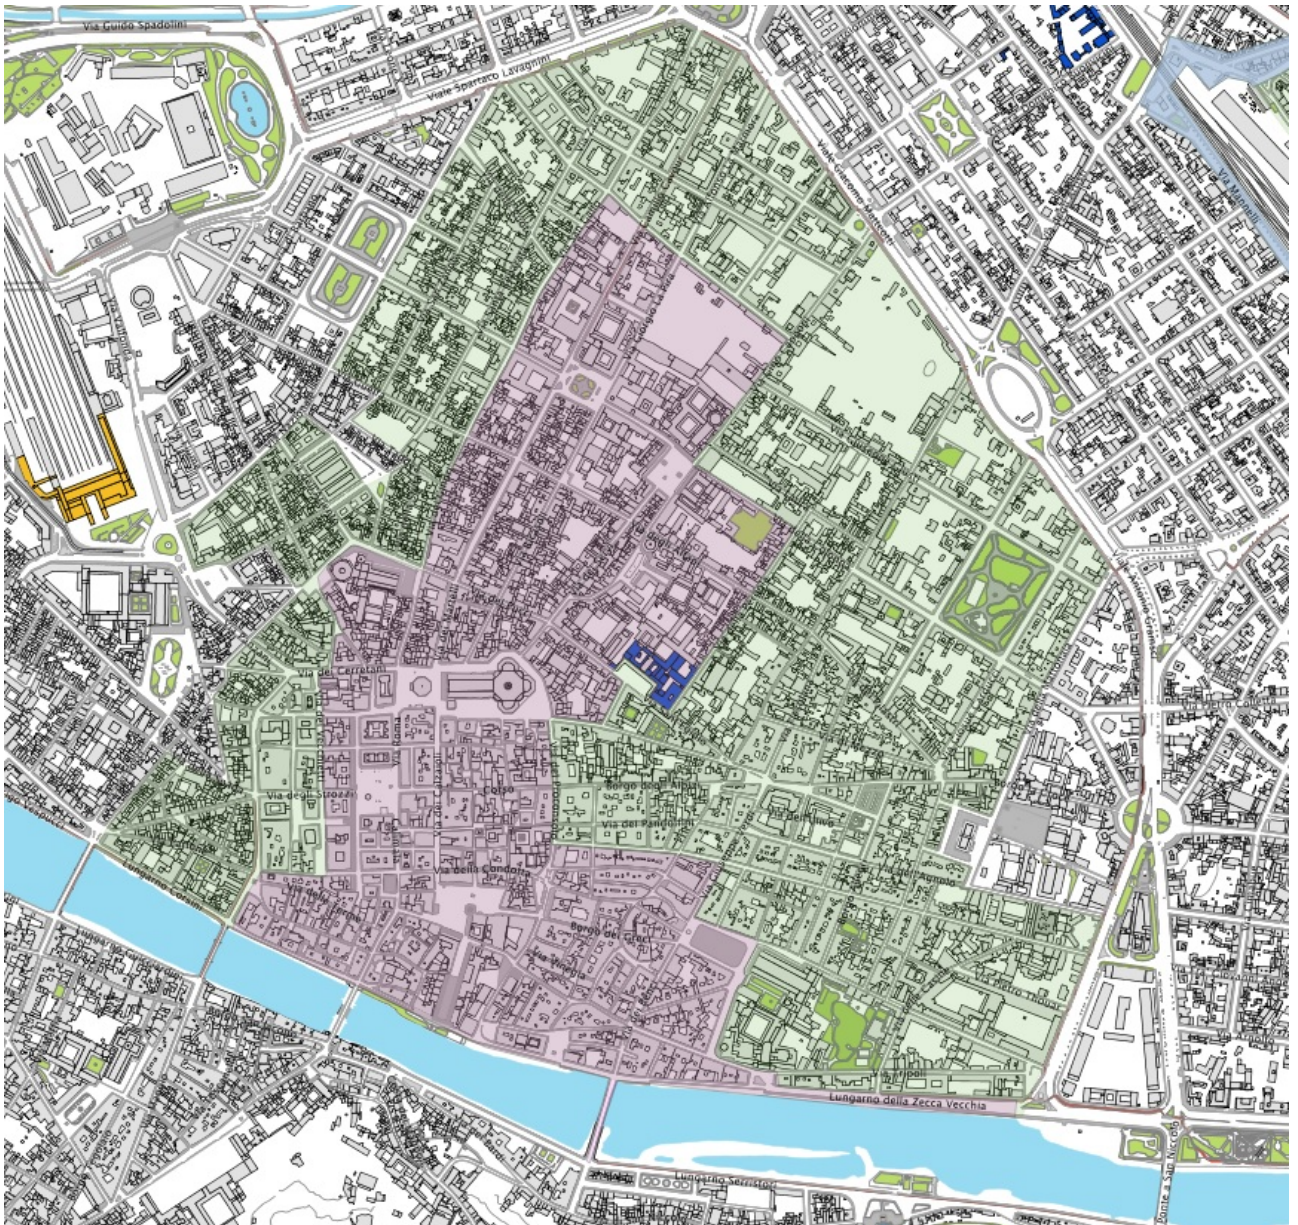

CENTRO STORICO, AREA ESTESA (COLORE VERDE)

Le strade comprese in tale area sono:

BORGIO ALLEGRI	VIA DEGLI ALFANI	VIA DELL'INFERNO
BORGIO DEGLI ALBIZI	VIA DEGLI ANSELMI	VIA DELL'ISOLA DELLE STINCHE
BORGIO DEI GRECI	VIA DEGLI ANTINORI	VIA DELLO STUDIO